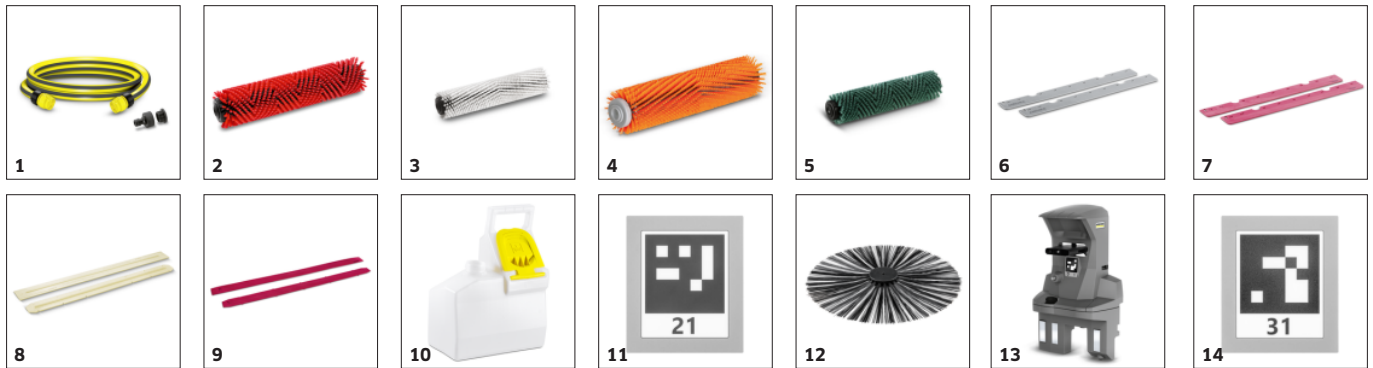

ACCESORII PENTRU KIRA B 50 1.533-001.0

		Cod de comandă.		
FURTUNURI				
Set furtun de racordare	1	2.645-122.0	Racord cu robinet G3 / 4 cu reductor G1 / 2, cuplaj universal pentru 2 x furtun și furtun PrimoFlex® 1,5 m (5/8 ") Pentru conectarea caruciorului de furtun si a tamburului la robinet.	■
PERII ROLĂ PENTRU MAȘINILE BR				
Perie rolă de schimb completă BR, mediu, rosu, 550 mm	2	4.035-184.0	Perie rotativă standard, roșie pentru curățarea de întreținere.	■
Perie stavilar cilindric complet alb 55/, moale, Alb, 550 mm	3	4.762-409.0	550 mm, moale, alb, pentru curatarea de intretinere sau pentru polisare	□
Perie stavilar cilindric complet portoca, cu peri inegali, portocaliu, 550 mm	4	4.762-410.0	550 mm, inalt - adanc, duritate medie, portocaliu, pentru suprafetele structurate	□
Perie stavilar cilindric complet verde 5, dur, verde, 550 mm	5	4.762-411.0	Aspra, pentru murdarie grosiera si pentru curatare profunda; numai pentru suprafete nesensibile.	□
LAVETE DE CURĂȚARE				
Set side strip oil resistant	6	4.037-167.0		■
Set side strip	7	4.037-166.0		□
BARE DE ASPIRARE ȘI LAMELE				
Lamele pentru raclete				
Rubber lip set corrugated oil resistant, rezistent la ulei, cu fanta, 850 mm	8	6.273-027.0		■
Suction lips set replacement Linatex, Linatex®, 850 mm	9	4.043-196.0		□
ALTE ACCESORII PENTRU BR / BD				
Diverse				
Suction lips set replacement Naturkautsc	10	4.042-050.0		■
Base package Landmarke 21-40	11	4.042-130.0		■
Side broom replacement	12	4.042-048.0		■
Docking station complete	13	2.042-000.0		□
Tag set Aruco Code 31-40	14	4.042-128.0		□

■ Inclus in pachetul de livrare. □ Accesorii disponibile optional.