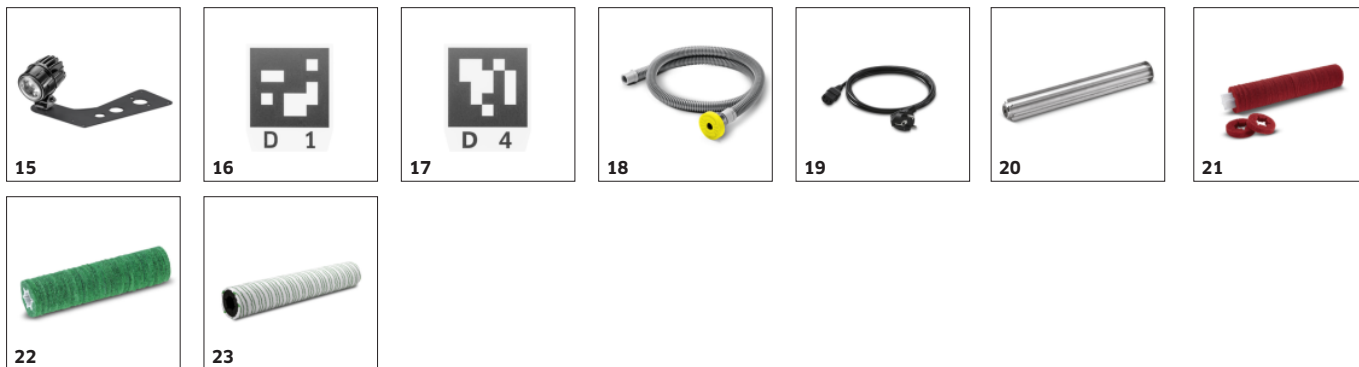

ACCESORII PENTRU KIRA B 50 1.533-001.0

		Cod de comandă.		
ALTE ACCESORII PENTRU BR / BD				
Diverse				
Add-on kit blue headlight Spot	15	4.042-129.0		☐
Foil docking station Aruco Code D1- D3	16	4.043-185.0		☐
Foil docking station Aruco Code D4- D20	17	4.043-190.0		☐
Furtun de umplere	18	6.680-124.0	Furtun de alimentare de 1500 mm pentru alimentarea simpla a unui dispozitiv de la un robinet de apa. Cu fitting universal conic pentru toate robinetele standard.	☐
CABLU DE ALIMENTARE				
Power cable with IEC plug EU	19	6.640-202.0	Cablu de alimentare cu conector pentru dispozitiv rece pentru toate modelele de dozatoare de apă din gama WPD, UE.	☒
PADURI ROLĂ / AX PENTRU PAD ROLĂ				
Ax pentru pad rolă				
Stavilar cilindric flansa BR55, 550 mm	20	4.762-415.0	550 mm	☐
Paduri rolă				
Pad rosu cu invelis, mediu, rosu, 530 mm	21	6.369-734.0	Pad valț standard, roșu pentru curățarea de întreținere a pardoselilor netexturate.	☐
Pad verde cu invelis, dur, verde, 530 mm	22	6.369-733.0	Pad valț abraziv, verde pentru curățarea completă, precum și îndepărtarea murdăriei lipicioase de pe pardoselile netexturate.	☐
Rolă microfibră				
Rolă microfibră BR 55/40, 550 mm	23	4.114-010.0	Inovatie mondiala: Aplicarea cilindrilor din microfibra combina proprietatile de curatare excelenta ale microfibrului cu avantajele tehnologiei periei cilindrice. Combinat cu ax cilindric captusit 4.762-415.0.	☐

■ Inclus in pachetul de livrare. ☐ Accesorii disponibile optional.